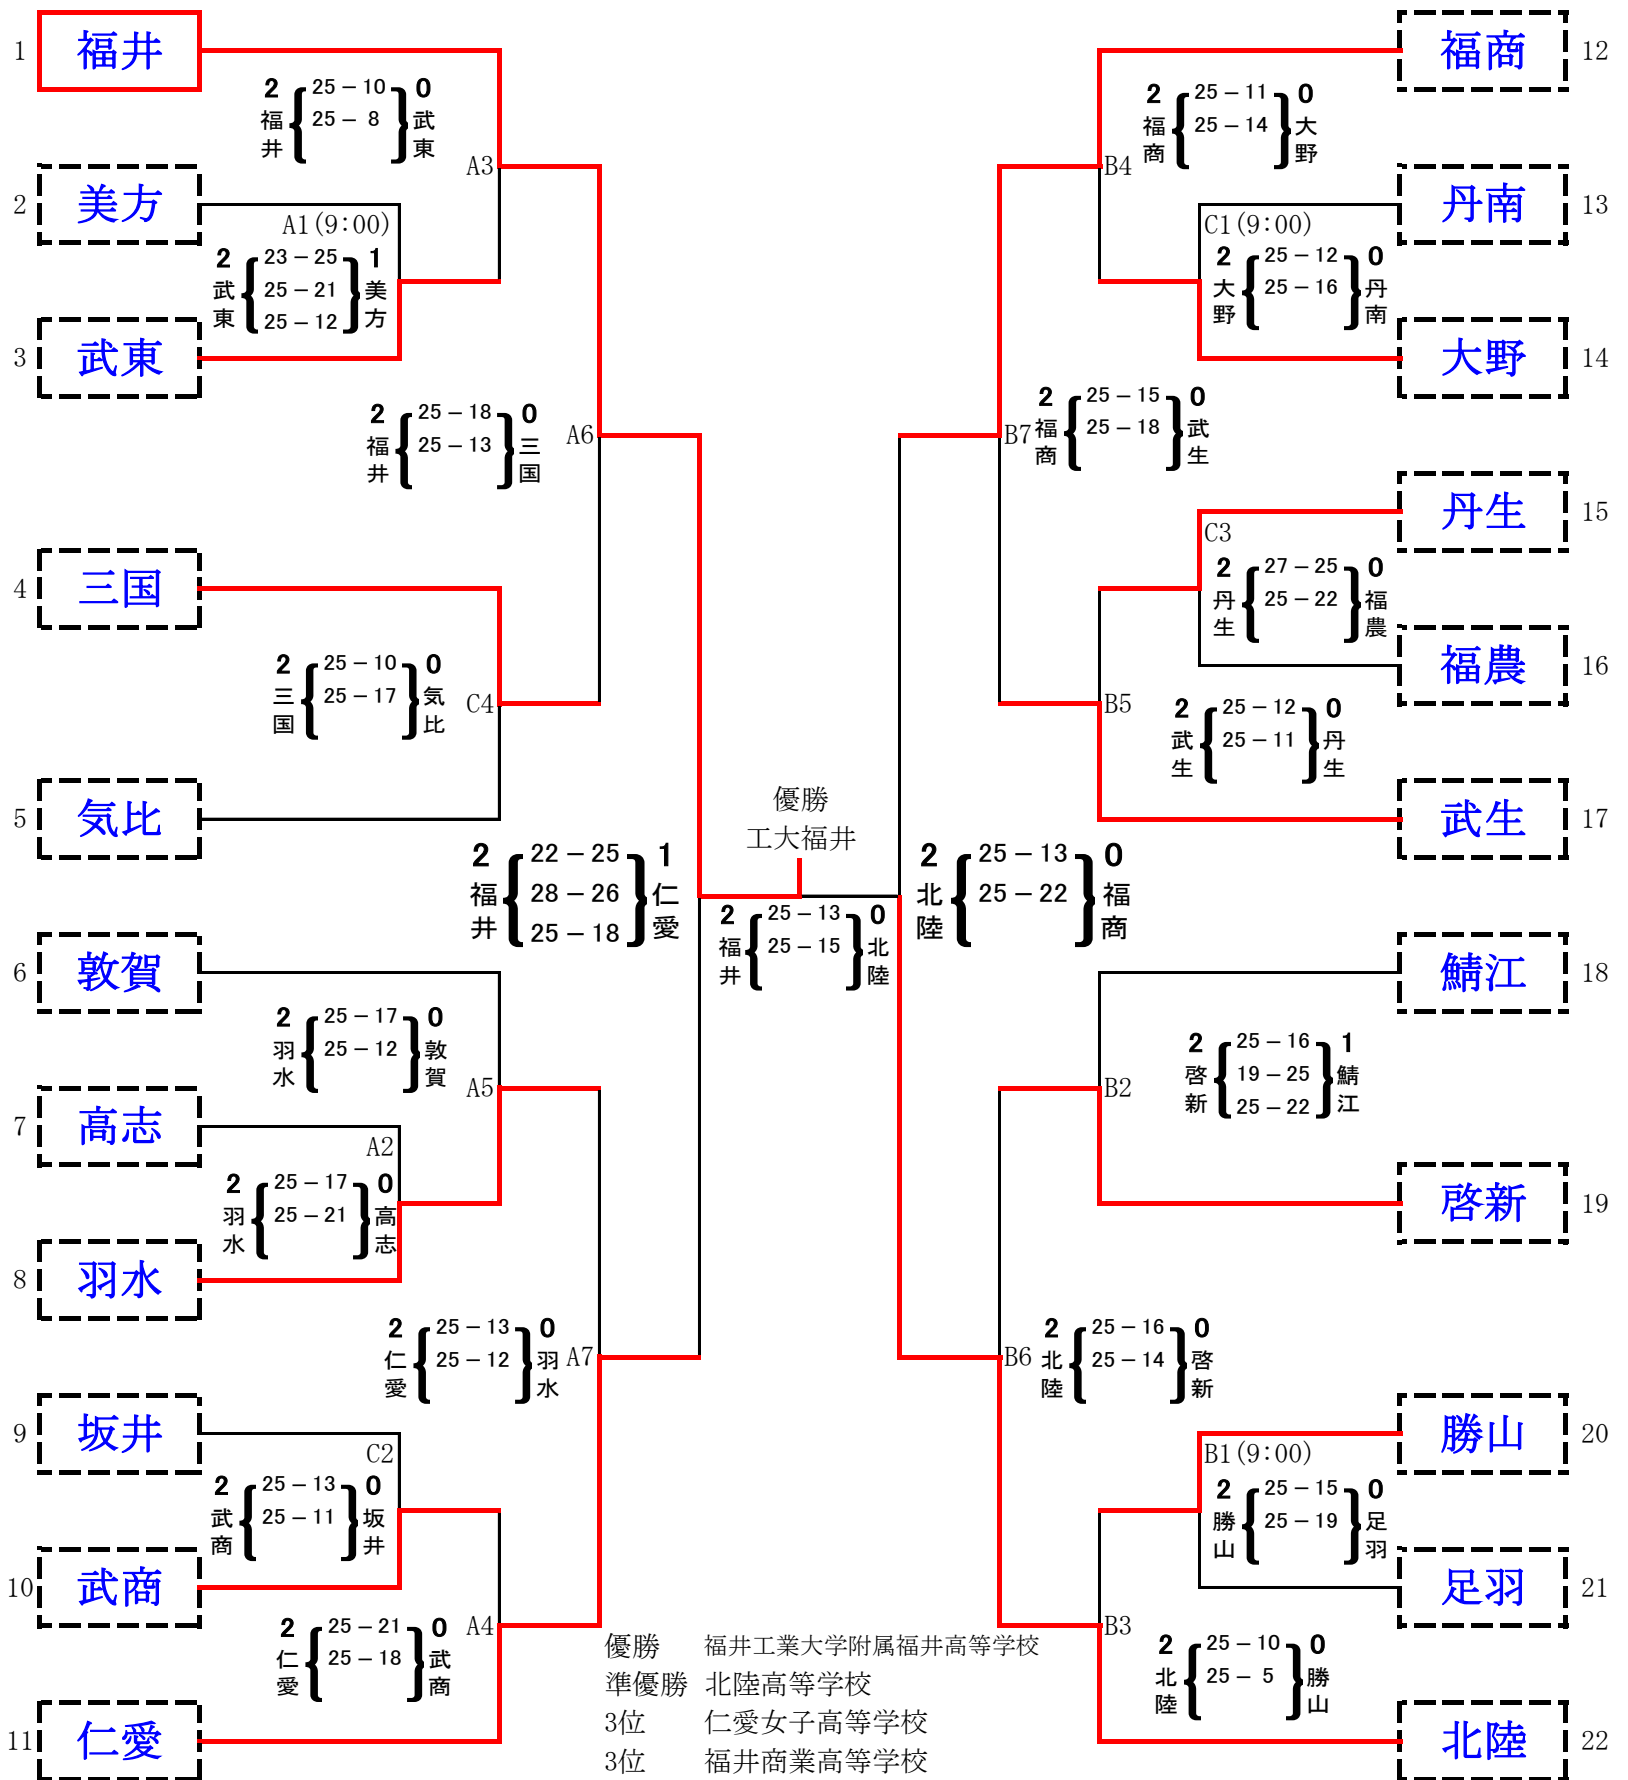

## 女子決勝トーナメント

日時:平成28年 4月 24, 29日 場所:武生東高校・トリムパークかなづ

工大福井と北陸高校の2チームは、7月16日～18日 静岡県浜松市で行われる第65回中部日本6人制総合男女選手権大会に出場します。