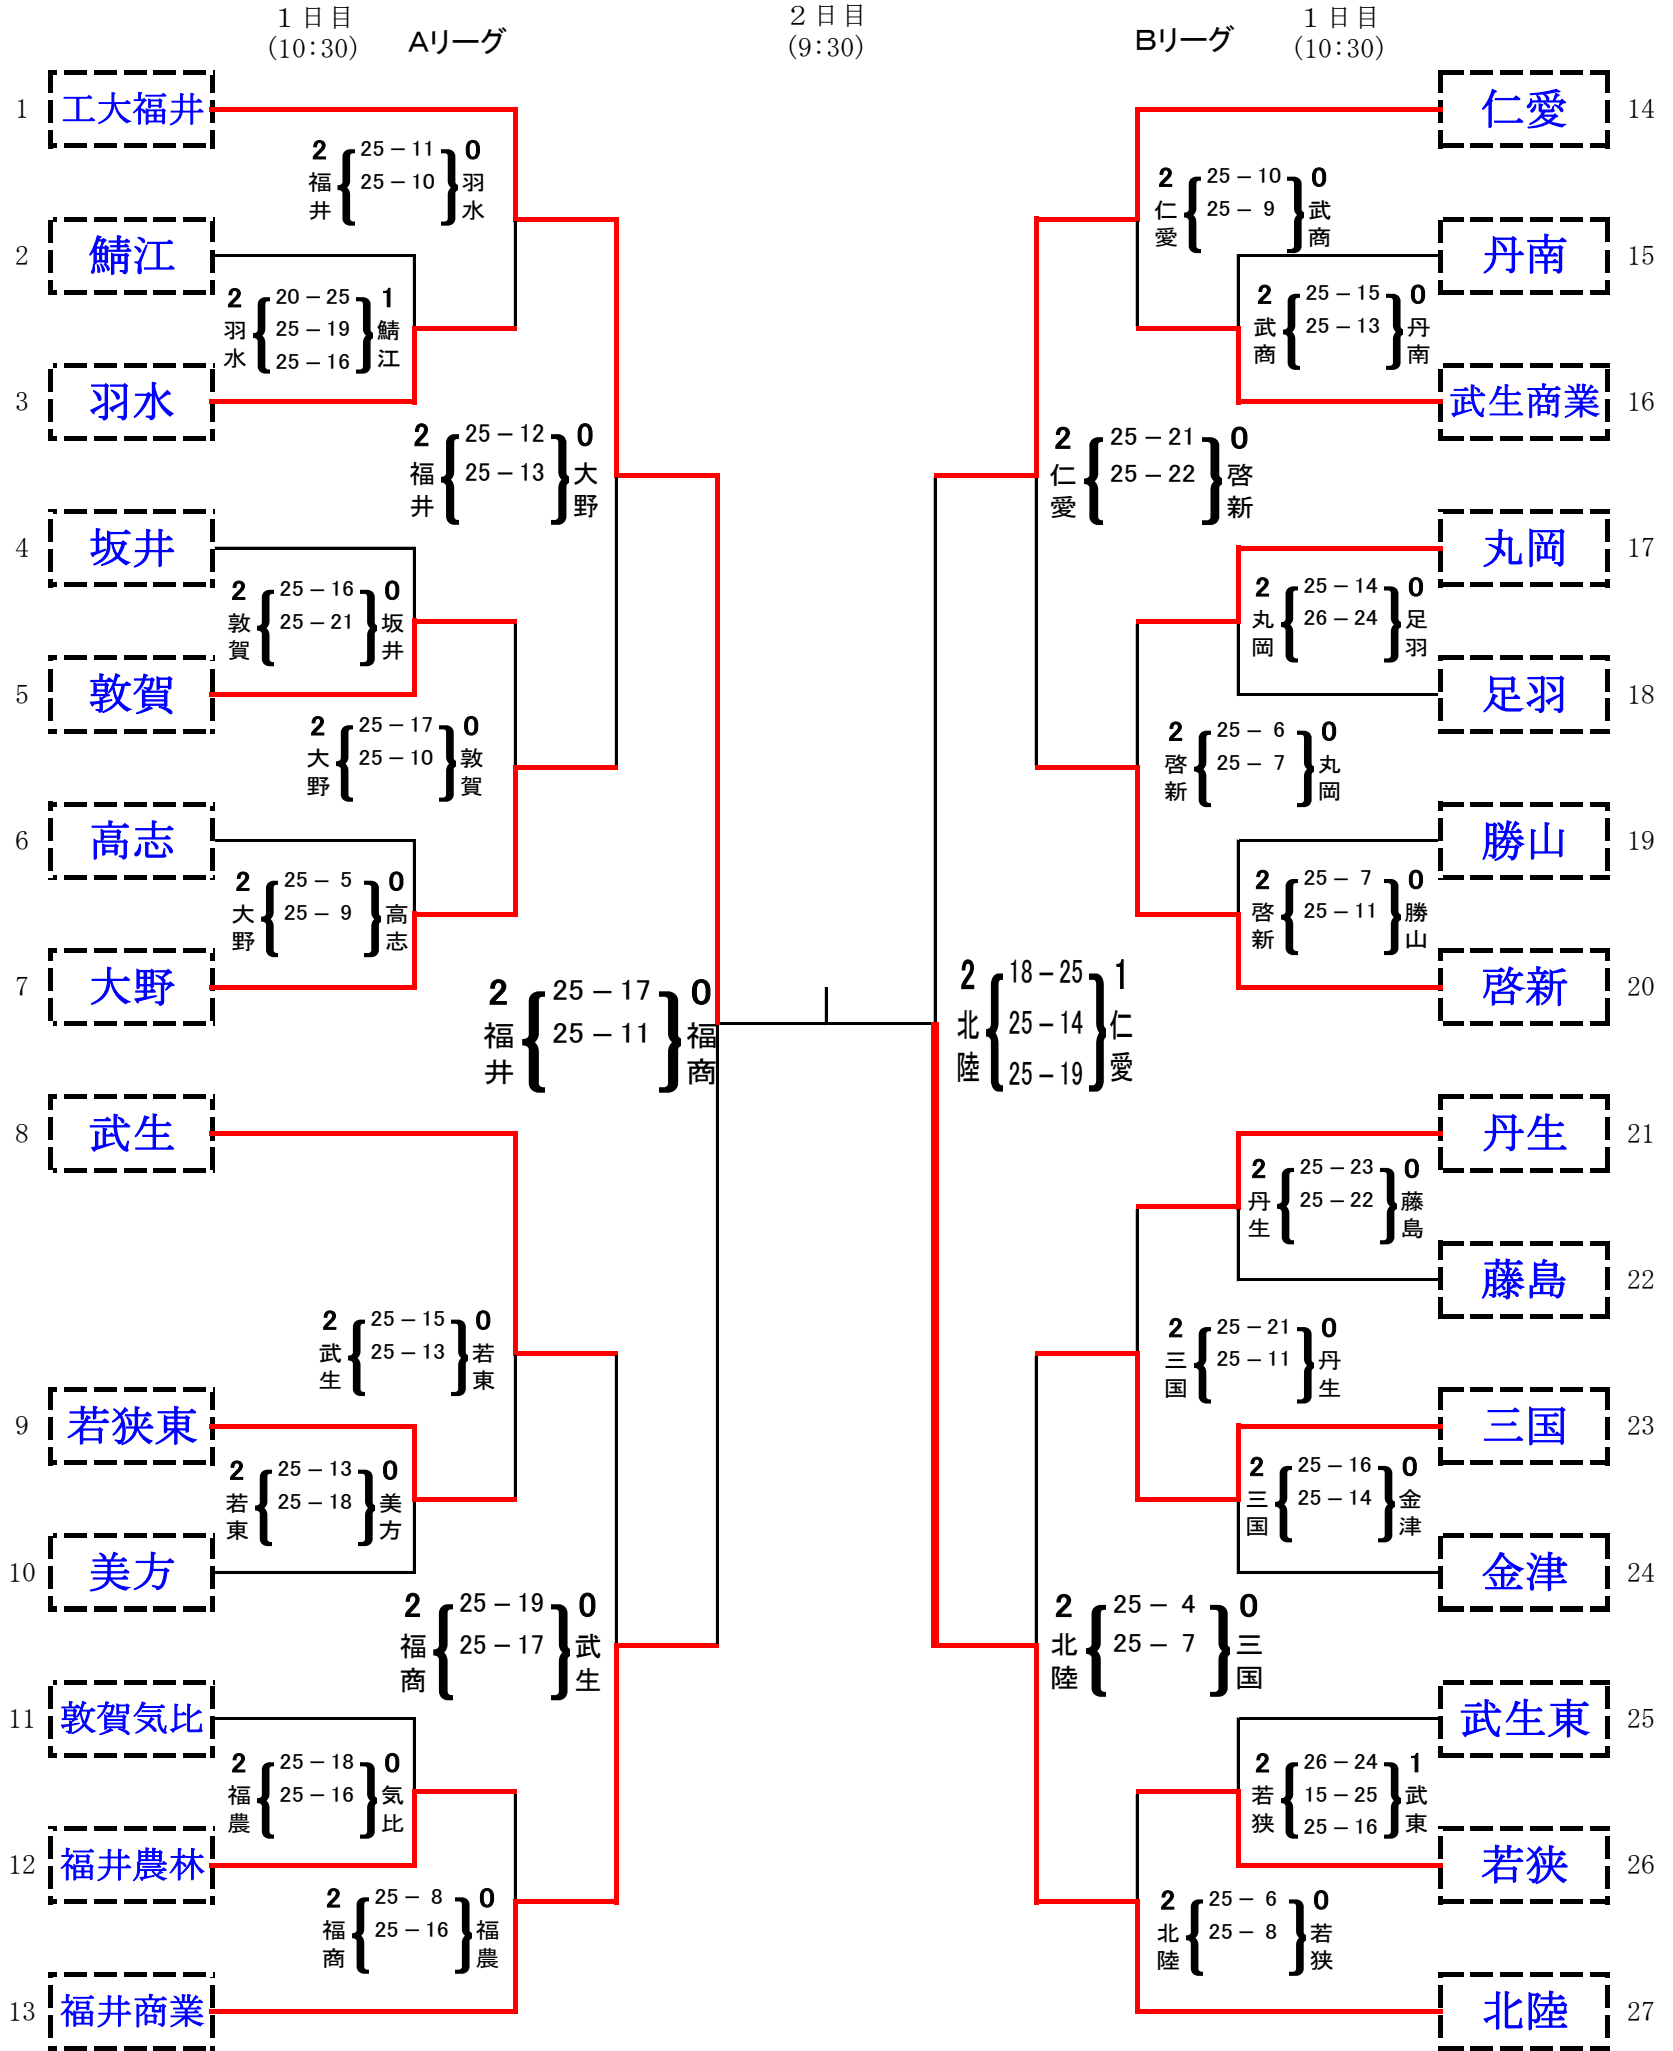

女子決勝トーナメント

日時:平成28年 11月 5, 6日 場所:敦賀総合運動公園体育館(CDEF)

AおよびBリーグの優勝チームは、11月19日(土)に福井市体育館で行われる第69回全日本高等学校選手権大会福井県代表決定戦に出場します。

Aリーグ
 優勝 福井工業大学附属福井高校
 準優勝 福井商業高校
 3位 大野高校
 3位 武生高校

Bリーグ
 優勝 北陸高校
 準優勝 仁愛女子高校
 3位 三国高校
 3位 啓新高校