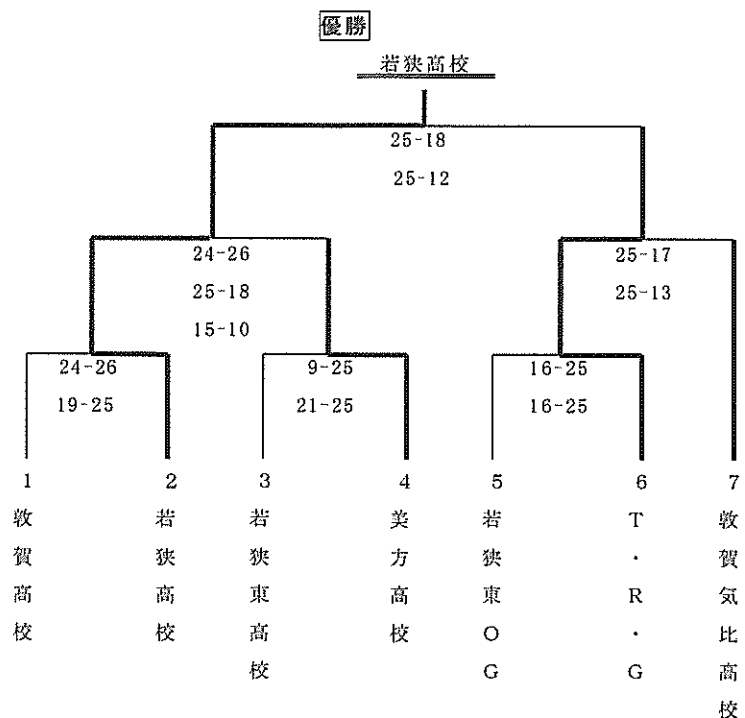

平成30年度 敦賀市長杯争奪

市民6人制バレーボール総合選手権大会 参加チーム一覧

一般男子：5チーム

1. 敦賀工業高校 敦賀市
2. 敦賀高校 敦賀市
3. のぶちゃんず 敦賀市
4. 若狭高校 小浜市
5. 敦賀クラブ 敦賀市

一般女子：7チーム

1. 若狭高校 小浜市
2. 敦賀気比高校 敦賀市
3. 若狭東高校 小浜市
4. 若狭東OG 小浜市
5. 敦賀高校 敦賀市
6. 美方高校 若狭町
7. T・R・G 敦賀市

中学男子：~~6チーム~~ → 5チーム

1. 小浜第二中学校 小浜市
2. 栗野中学校 敦賀市
3. 上中中学校 若狭町
- ~~4. 角鹿中学校 敦賀市~~
5. 春江中学校 坂井市
6. 松陵中学校 敦賀市

中学女子：6チーム

1. 気比中学校 敦賀市
2. 栗野中学校 敦賀市
3. 美浜中学校 美浜町
4. 角鹿中学校 敦賀市
5. 三方中学校 若狭町
6. 松陵中学校 敦賀市

棄権

平成29年度敦賀市長杯争奪市民6人制バレーボール総合選手権大会

平成29年 4月16日
運動公園体育館

一般女子：(Bコート)