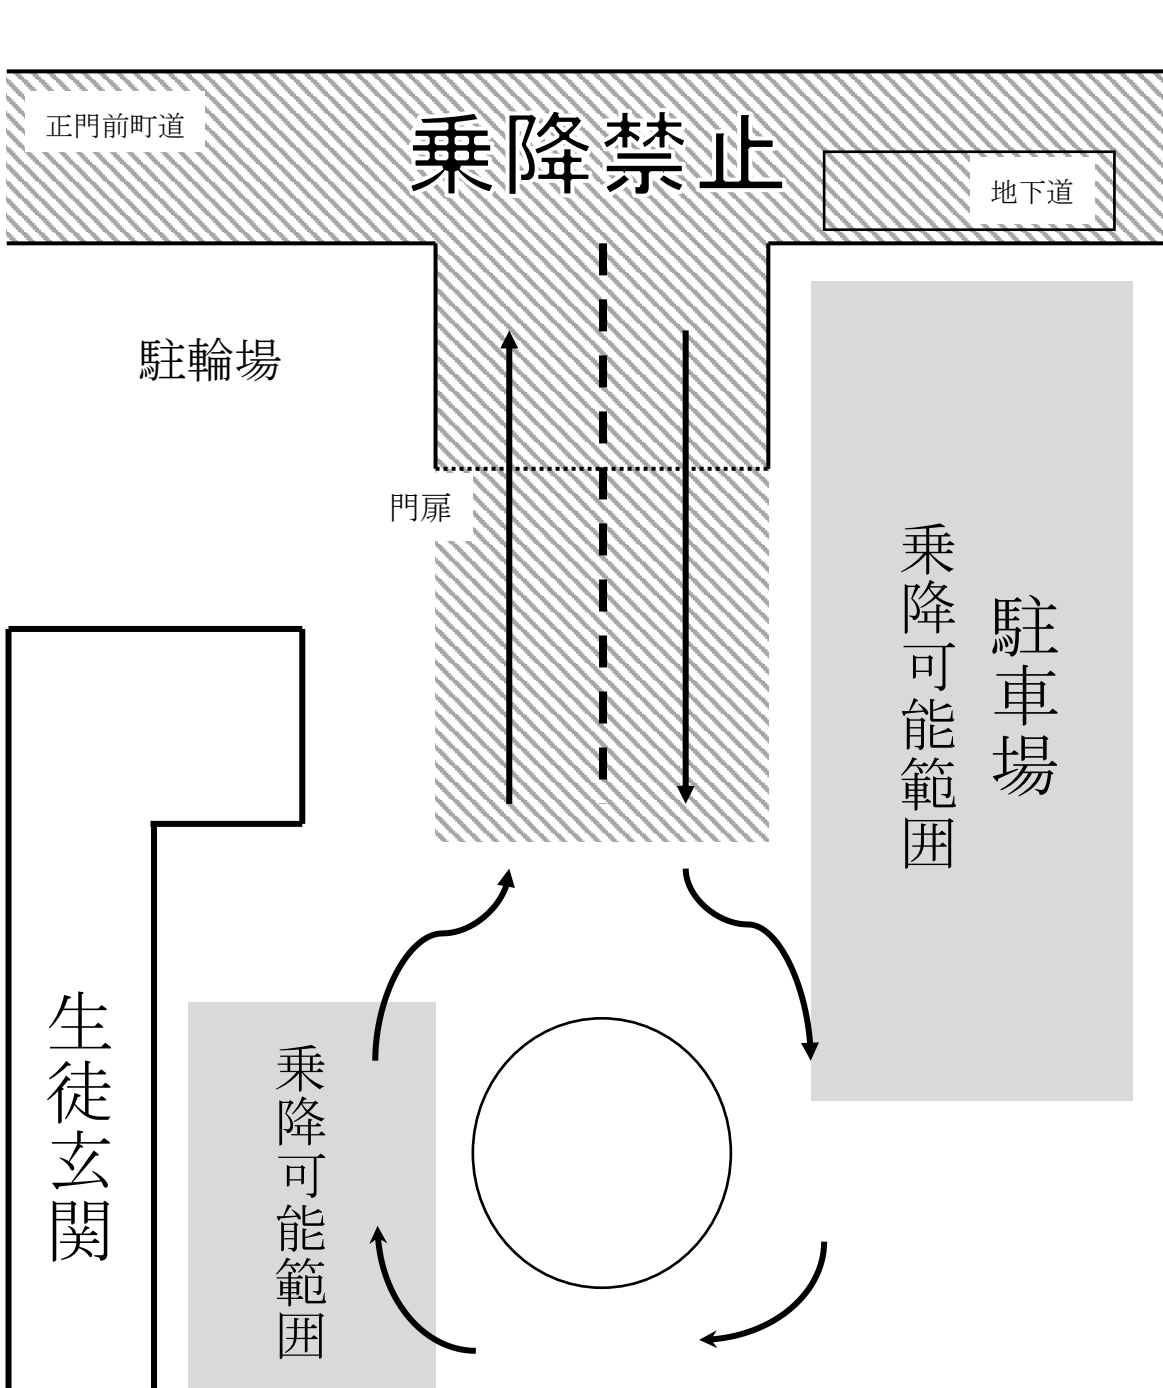

保護者各位

福井県立美方高等学校  
校長 木本 健

自家用車で来校される時のお願い

本校では、生徒送迎などのために敷地内へ自家用車を乗り入れることができます。来校の際は安全に配慮し、以下の事項にご留意いただきますようお願い申し上げます。

- 生徒玄関前ロータリーでは、路面の矢印に従い、左回り通行でお願いします。
- 門扉から入って左手にある駐車場、または生徒玄関前で乗降してください。
- 生徒玄関前点字ブロックを踏まないようにしてください。
- 敷地内では、正門前町道や門扉前坂道を含め、歩行者、自転車優先で徐行してください。
- 国道27号線との交差点及び正門前町道、門扉前坂道では、乗降しないでください。

至小浜

国道27号線

至敦賀