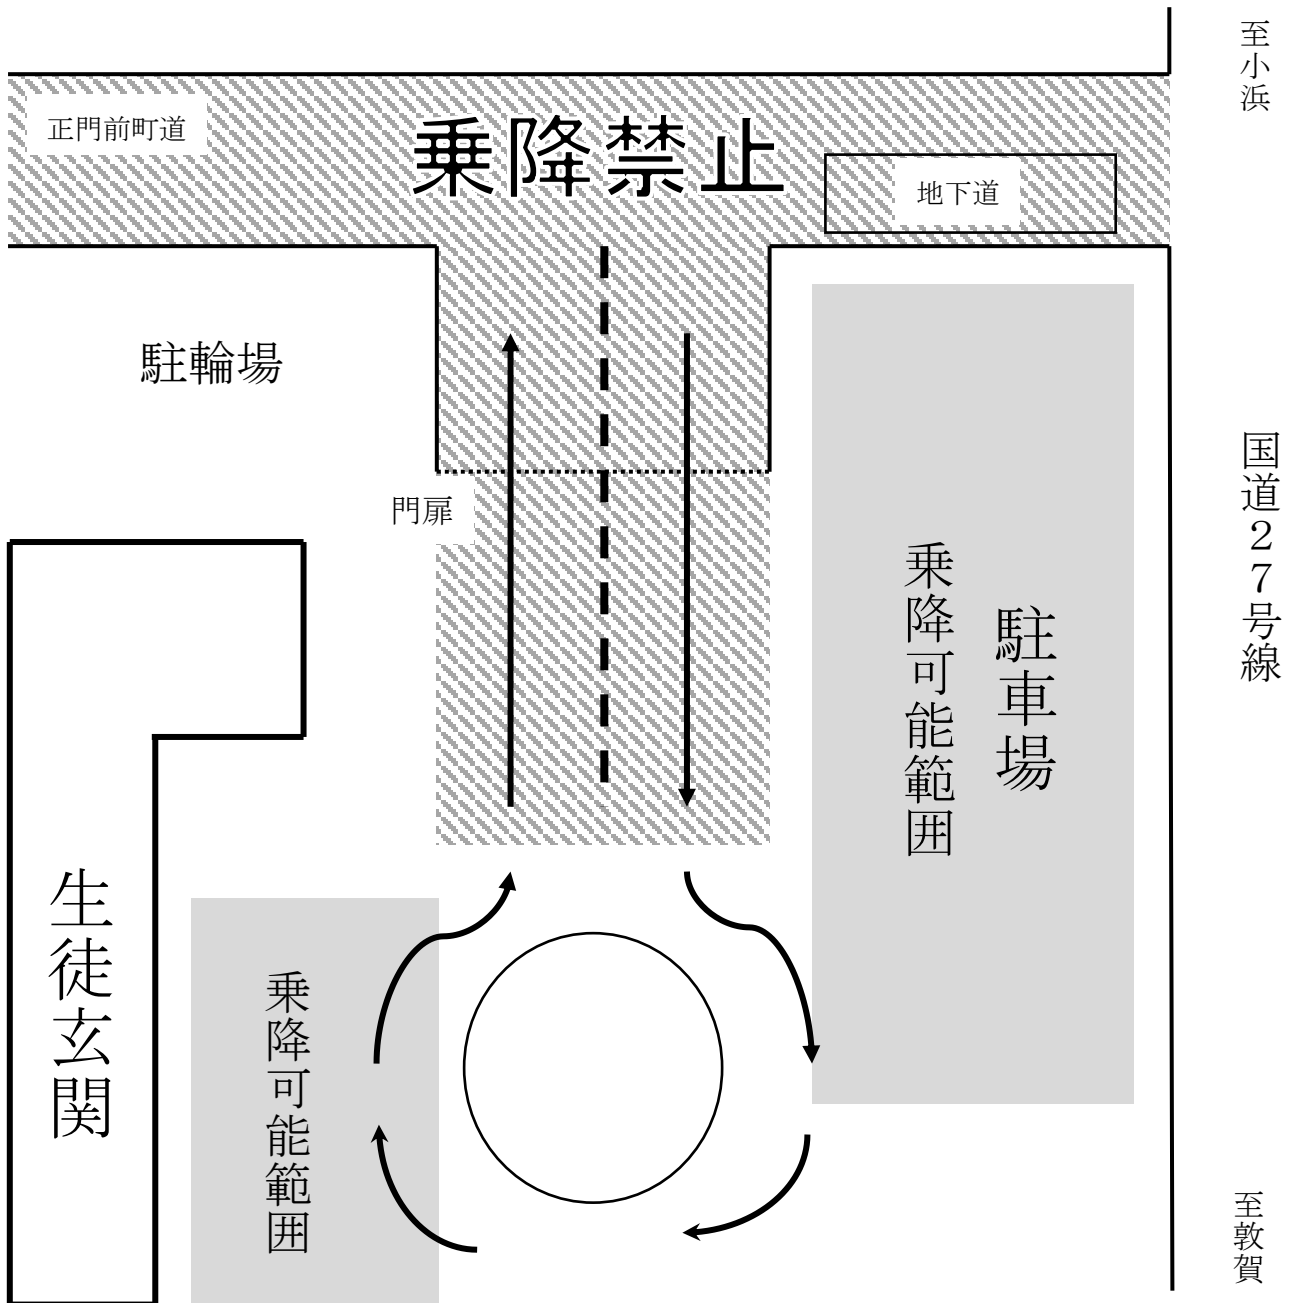

## 自家用車で来校される場合について

本校では、生徒送迎などのために敷地内へ自家用車を乗り入れることができます。来校の際は安全に配慮し、以下の事項にご留意いただきますようお願い申し上げます。

- 生徒玄関前ロータリーでは、路面の矢印に従い、左回り通行をお願いします。
- 門扉から入って左手にある駐車場、または生徒玄関前で乗降してください。
- 生徒玄関前点字ブロックを自家用車で踏まないようにしてください。
- 敷地内では、正門前町道や門扉前坂道を含め、歩行者、自転車優先で徐行してください。
- 国道27号線との交差点及び正門前町道、門扉前坂道では、乗降しないでください。